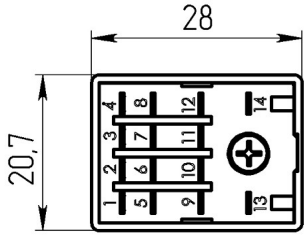

- 2 1.4. .0.0.D.006.0.03.1 .640171.001

Габаритные и установочные размеры

Внешний вид

Электрическая принципиальная схема

- 2

50 .

- 2

- 2 1.4. .0.0.D.006.0.03.1

2.1

14254

IP50

7, 25, 26, 27, 28, 29

17516.1

-2

35

4

"

"

- 2 1.4. .0.0.D.006.0.03.1

.640171.001

,	6 ± 0,6
,	40 ± 4
,	4,8
,	0,3
,	10
,	20
,	0,1
,	50
,	2000
,	7
,	220
,	2,3
,	220
,	100000
,	-60 +65
,	3g
,	7g
,	3g 20 100
,	84000 106600
,	20

- 2 1.4. .0.0.D.006.0.03.1 .640171.001