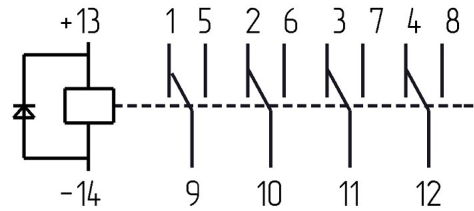

- 2 1.4. .0.0.D.006.0.03.1 .640171.001

Габаритные и установочные размеры

Внешний вид

Электрическая принципиальная схема

- 2

50 .

- 2

- 2 1.4. .0.0.D.006.0.03.1

2.1

14254

IP50

7, 25, 26, 27, 28, 29

17516.1

-2

35

4