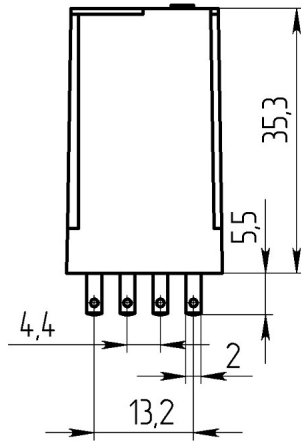

- 2 1.4. .0.0.D.006.0.03.1 .640171.001

Габаритные и установочные размеры

Внешний вид

Электрическая принципиальная схема

- 2

50 .

- 2

- 2 1.4. .0.0.D.006.0.03.1

2.1

14254

IP50

7, 25, 26, 27, 28, 29

17516.1

-2

35

4

"

"

- 2 1.4. .0.0.D.006.0.03.1

.640171.001

,	6 ± 0,6
,	40 ± 4
,	4,8
,	0,3
,	10
,	20
,	0,1
,	50
,	2000
,	7
,	220
,	2,3
,	220
,	100000
,	-60 +65
,	3g
,	7g
,	3g 20 100
,	84000 106600
,	20

- 2 1.4. .0.0.D.006.0.03.1 .640171.001