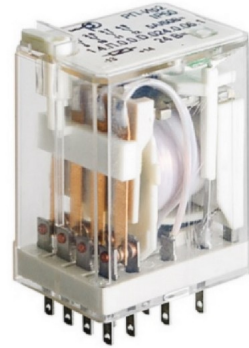

- 2 1.4. .0.0.D.006.0.03.1 .640171.001

Габаритные и установочные размеры

Внешний вид

Электрическая принципиальная схема

- 2

50 .

- 2

- 2 1.4. .0.0.D.006.0.03.1