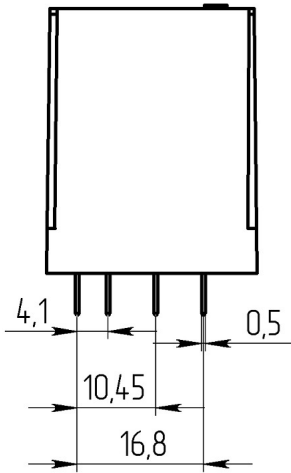

- 2 1.4. .0.0.D.006.0.03.1 .640171.001

Габаритные и установочные размеры

Внешний вид

Электрическая принципиальная схема

- 2

50 .

- 2

- 2 1.4. .0.0.D.006.0.03.1

2.1

14254

IP50

7, 25, 26, 27, 28, 29

17516.1

-2

35

4

"

"

- 2 1.4. .0.0.D.006.0.03.1

.640171.001

,	6 ± 0,6
,	40 ± 4
,	4,8
,	0,3
,	10
,	20
,	0,1
,	50
,	2000
,	7
,	220
,	2,3
,	220
,	100000
,	-60 +65
,	3g
,	7g
,	3g 20 100
,	84000 106600
,	20

- 2 1.4. .0.0.D.006.0.03.1 .640171.001